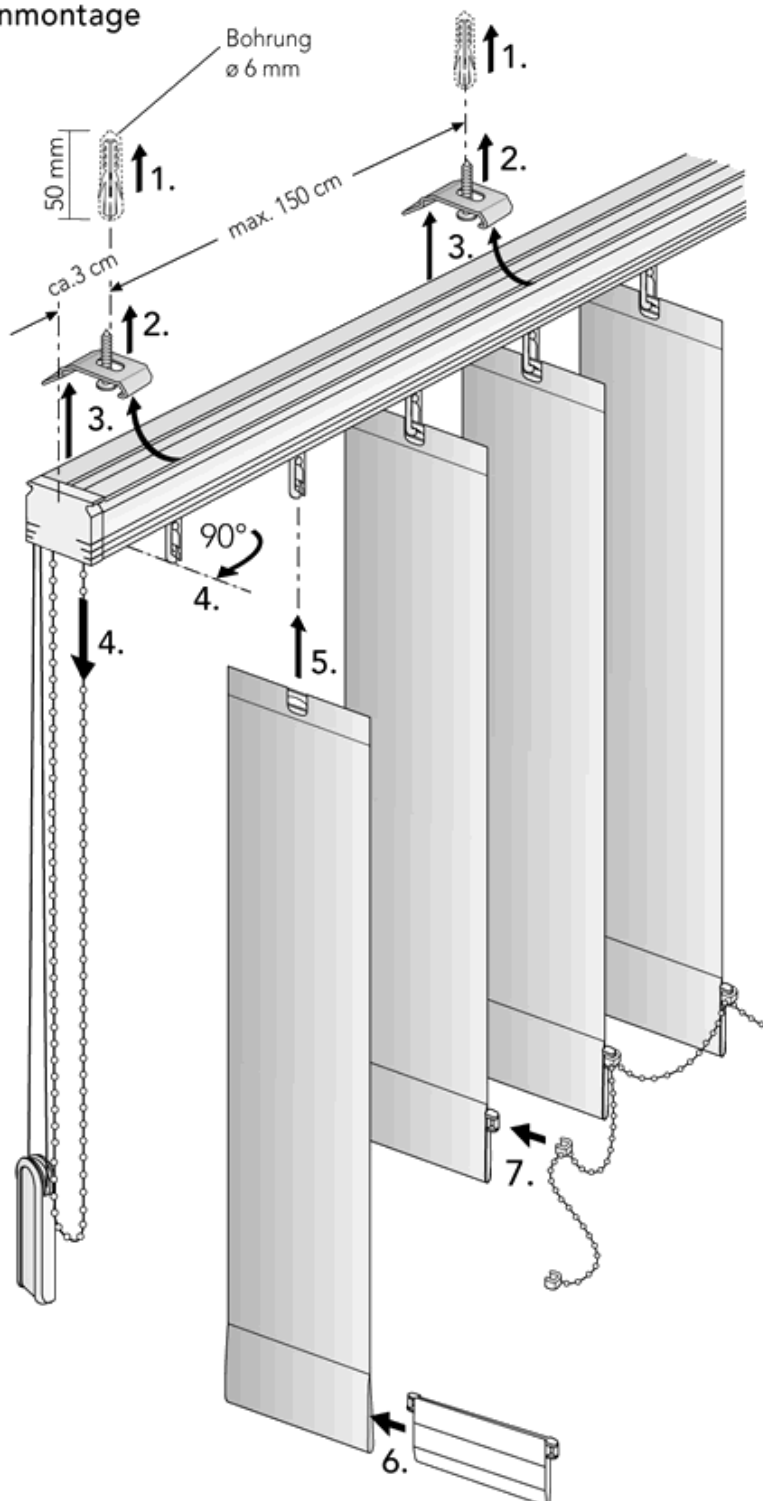

## Montageanleitung Lamellenvorhang Decken- und Wandmontage

### Deckenmontage

# Wand- und Nischenmontage

Bohrung  
ø 6 mm

max. 150 cm

50 mm

Montage

Demontage