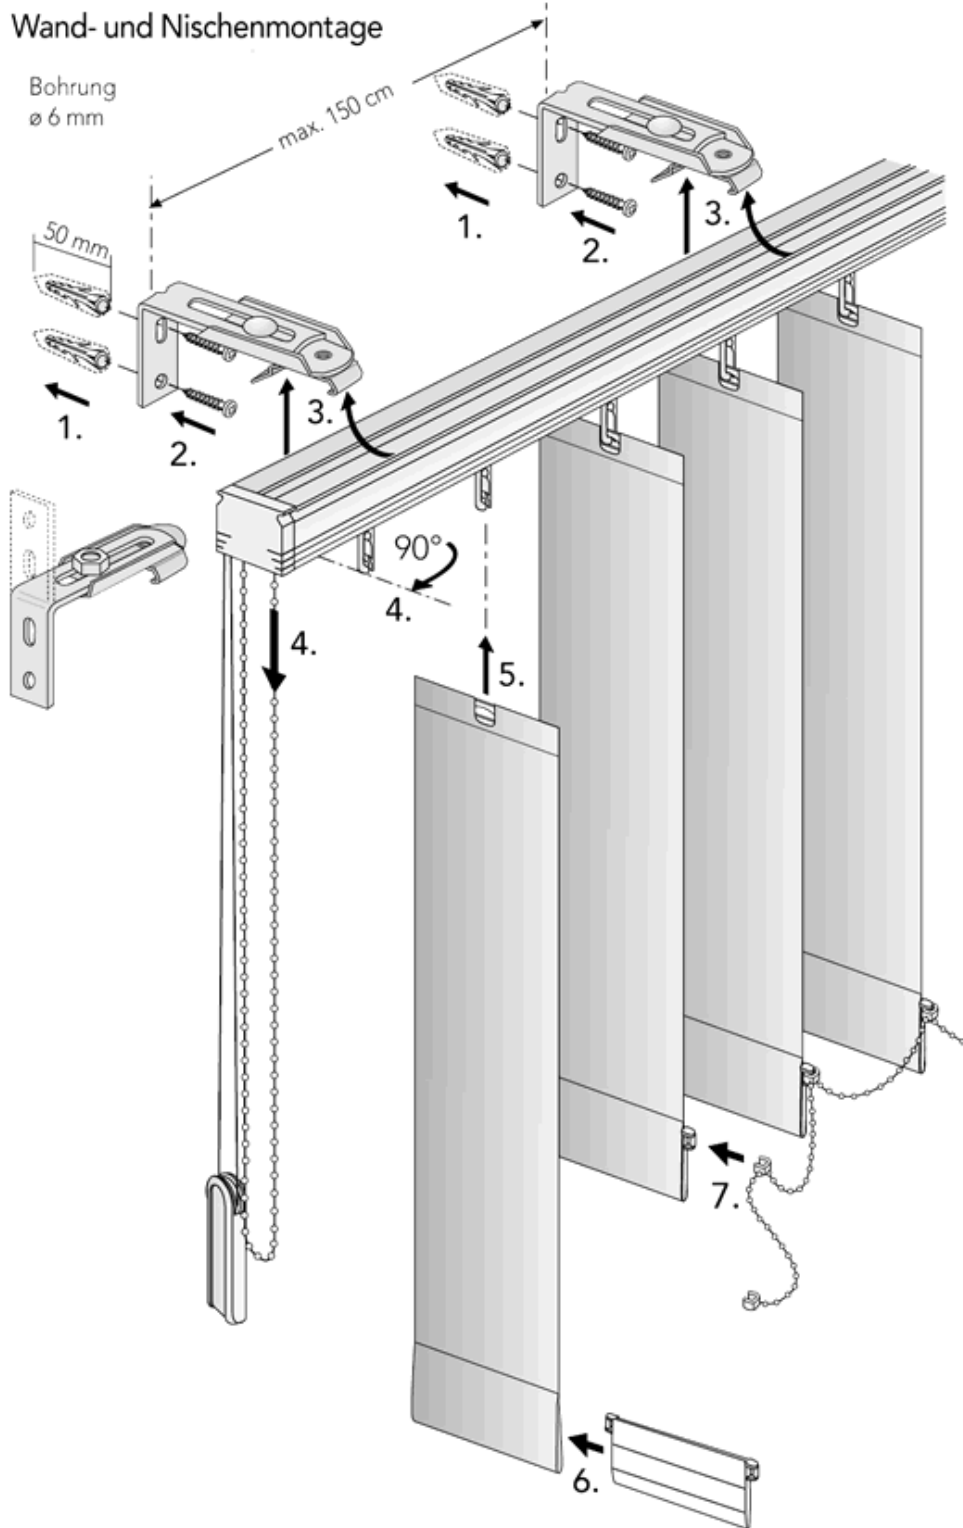

## Montageanleitung Lamellenvorhang Decken- und Wandmontage

### Deckenmontage

# Wand- und Nischenmontage

Bohrung  
ø 6 mm

max. 150 cm

50 mm

Montage

Demontage