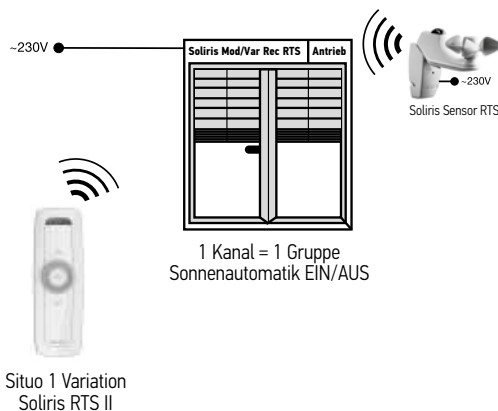

Funktionsprinzip Situo 1 Variation Soliris RTS II