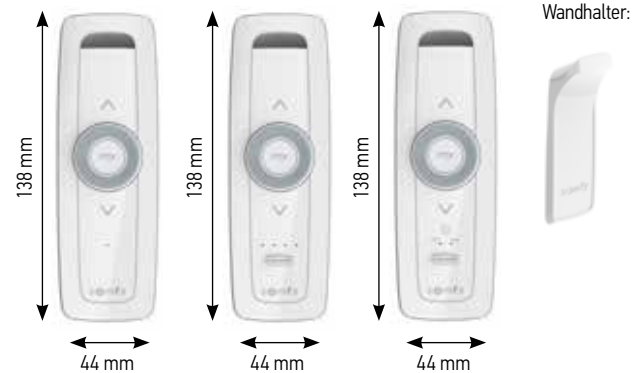

Funkhandsender mit Stellrad für Raffstoren und Dimmer

Situo 1 Variation RTS II, Situo 5 Variation RTS II, Situo 1 Variation Soliris RTS II

NEU

Artikel-Nr.

Situo 1 Variation RTS II Pure	1 870 580
Situo 5 Variation RTS II Pure	1 870 582
Situo 1 Variation Soliris RTS II Pure	1 800 503

Lieferumfang: Handsender inkl. Wandhalterung und Batterie.

Diese Handsender ersetzen alle Telis Mod/Var RTS Handsender.

Produktvorteile

Neue Designsprache. Das neue Stellrad ermöglicht:

- eine Präzise Wendung der Lamellen eines Raffstores (über den Funkempfänger Soliris Mod/Var Slim Rec RTS) und Innensonnenschutzprodukte.
- ein komfortables Dimmen von Licht (über Lighting Receiver LED Variation RTS 12V DC) oder Terrassenwärmestrahler (über Heating Modulis Receiver RTS).
- Situo 1 Variation RTS II steuert einen oder eine Gruppe von RTS-Empfängern/Antrieben.
- Situo 5 Variation RTS II mit Kanalwahl-Taste bietet die Ansteuerung von bis 5 unterschiedlichen Gruppen von RTS- Empfängern/Antrieben.
- Situo 1 Variation Soliris RTS II ermöglicht das Ein-/Ausschalten der Sonnenautomatik für alle RTS- Empfänger/Antriebe der verbundenen Gruppe.

Technische Daten