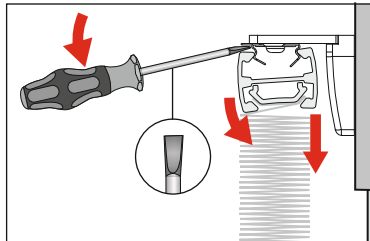

Demontage•Disassembly•Demontafi•Демонтаж

Falzmontage
Top fixing
Montaż w świetle szyby
Монтаж в проем

Winkelmontage
Face fixing
Montaż frontalny (nawierzchniowy)
Монтаж на проем

Plissee Cosiflor 2021

 COSIFLOR®

SR1, SR2

feststehend

fixed

zamocowana na stałe

Wichtig! Bitte mit der Pflegeanleitung aufbewahren! - Important! Please keep together with care instructions!
Ważne! Proszę przechowywać z instrukcją pielęgnacji! - **Внимание! Хранить вместе с инструкцией по эксплуатации!**