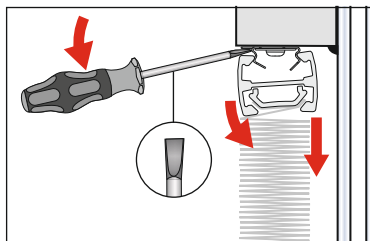

Demontage•Disassembly•Demontafi•Демонтаж

Falzmontage
Top fixing
Montaż w świetle szyby
Монтаж в проем

Winkelmontage
Face fixing
Montaż frontalny (nawierzchniowy)
Монтаж на проем

Plissee Cosiflor 2021

 COSIFLOR®

SR1, SR2

feststehend

fixed

zamocowana na stałe

Wichtig! Bitte mit der Pflegeanleitung aufbewahren! - Important! Please keep together with care instructions!
Ważne! Proszę przechowywać z instrukcją pielęgnacji! - **Внимание! Хранить вместе с инструкцией по эксплуатации!**