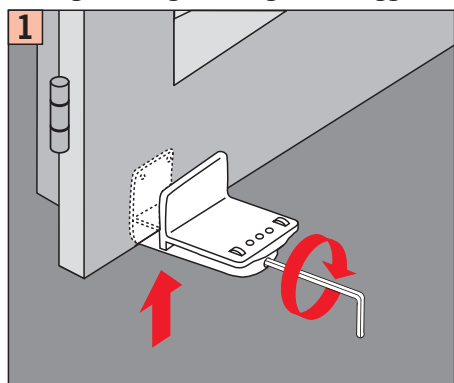

Montage • Fitting • Montage • Montaggio • Монтаж