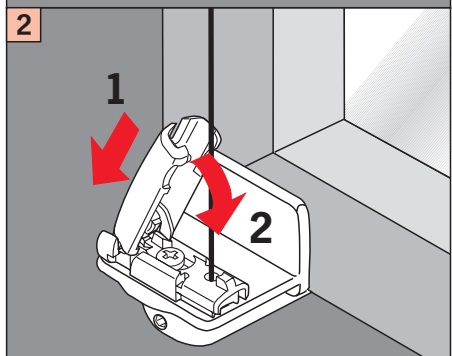

Cosiflor F mit Pendelsicherung
Cosiflor F with guide wire
Cosiflor F koordrem en koordgeleiding
Cosiflor F avec immobilisation
Cosiflor F сфиксацией отката

Cosiflor VS 1
Cosiflor VS 4
Cosiflor VS 2
Cosiflor VS 3
Cosiflor VS SD