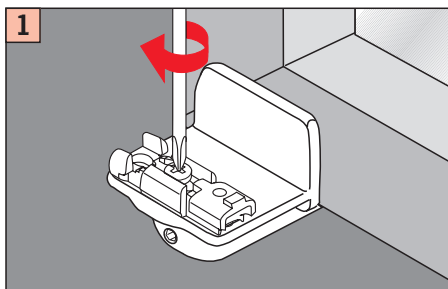

Cosiflor F mit Pendelsicherung
Cosiflor F with guide wire
Cosiflor F koordrem en koordgeleiding
Cosiflor F avec immobilisation
Cosiflor F сфиксацией отката

Cosiflor VS 1
Cosiflor VS 4
Cosiflor VS 2
Cosiflor VS 3
Cosiflor VS SD