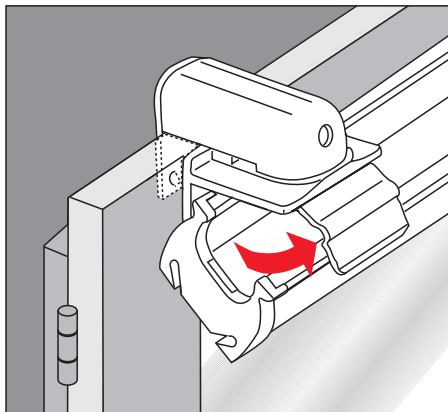

Cosiflor F mit Pendelsicherung
Cosiflor F with guide wire
Cosiflor F koordrem en koordgeleiding
Cosiflor F avec immobilisation
Cosiflor F сфиксацией отката

Cosiflor VS 1
Cosiflor VS 4
Cosiflor VS 2
Cosiflor VS 3
Cosiflor VS SD

Bei Fragen rufen Sie uns gerne an:
+49 (0)421 700 366
info@rollo-rieper.de
www.rollorieper.de