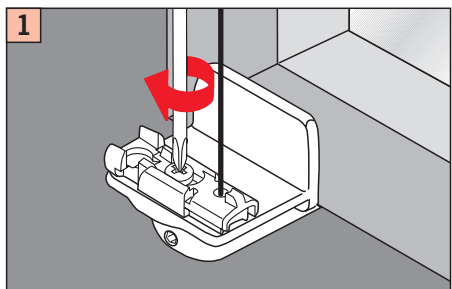

Cosiflor F mit Pendelsicherung
Cosiflor F with guide wire
Cosiflor F koordrem en koordgeleiding
Cosiflor F avec immobilisation
Cosiflor F сфиксацией отката

Cosiflor VS 1
Cosiflor VS 4
Cosiflor VS 2
Cosiflor VS 3
Cosiflor VS SD