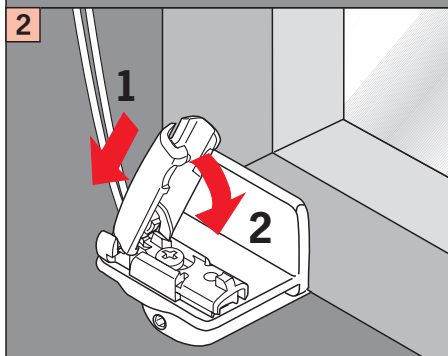

Cosiflor F mit Pendelsicherung
Cosiflor F with guide wire
Cosiflor F koordrem en koordgeleiding
Cosiflor F avec immobilisation
Cosiflor F сфиксацией отката

Cosiflor VS 1
Cosiflor VS 4
Cosiflor VS 2
Cosiflor VS 3
Cosiflor VS SD