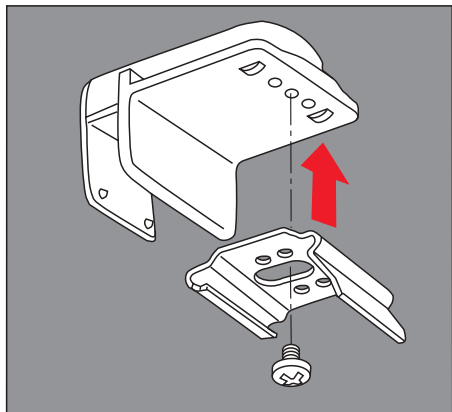

Cosiflor F mit Pendelsicherung
Cosiflor F with guide wire
Cosiflor F koordrem en koordgeleiding
Cosiflor F avec immobilisation
Cosiflor F сфиксацией отката

Cosiflor VS 1
Cosiflor VS 4
Cosiflor VS 2
Cosiflor VS 3
Cosiflor VS SD

Bei Fragen rufen Sie uns gerne an:
+49 (0)421 700 366
info@rollo-rieper.de
www.rollorieper.de