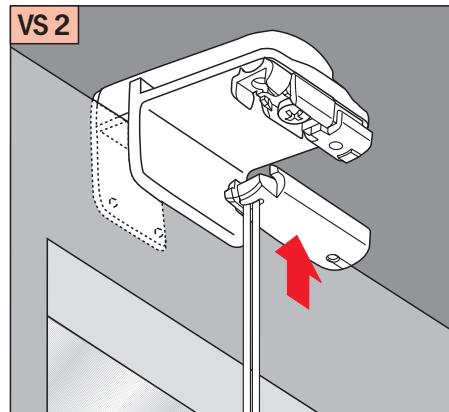

Cosiflor F mit Pendelsicherung
Cosiflor F with guide wire
Cosiflor F koordrem en koordgeleiding
Cosiflor F avec immobilisation
Cosiflor F сфиксацией отката

Cosiflor VS 1
Cosiflor VS 4
Cosiflor VS 2
Cosiflor VS 3
Cosiflor VS SD

Bei Fragen rufen Sie uns gerne an:
+49 (0)421 700 366
info@rollo-rieper.de
www.rollorieper.de