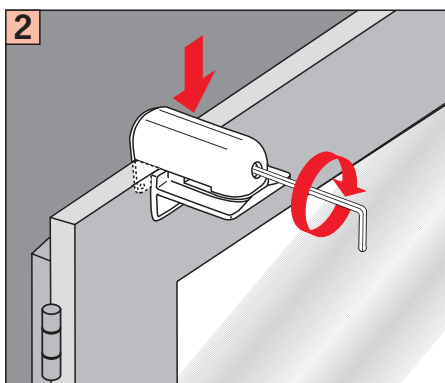

Montage • Fitting • Montage • Montaggio • Монтаж