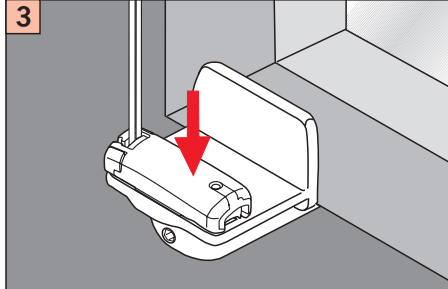

Cosiflor F mit Pendelsicherung
Cosiflor F with guide wire
Cosiflor F koordrem en koordgeleiding
Cosiflor F avec immobilisation
Cosiflor F сфиксацией отката

Cosiflor VS 1
Cosiflor VS 4
Cosiflor VS 2
Cosiflor VS 3
Cosiflor VS SD