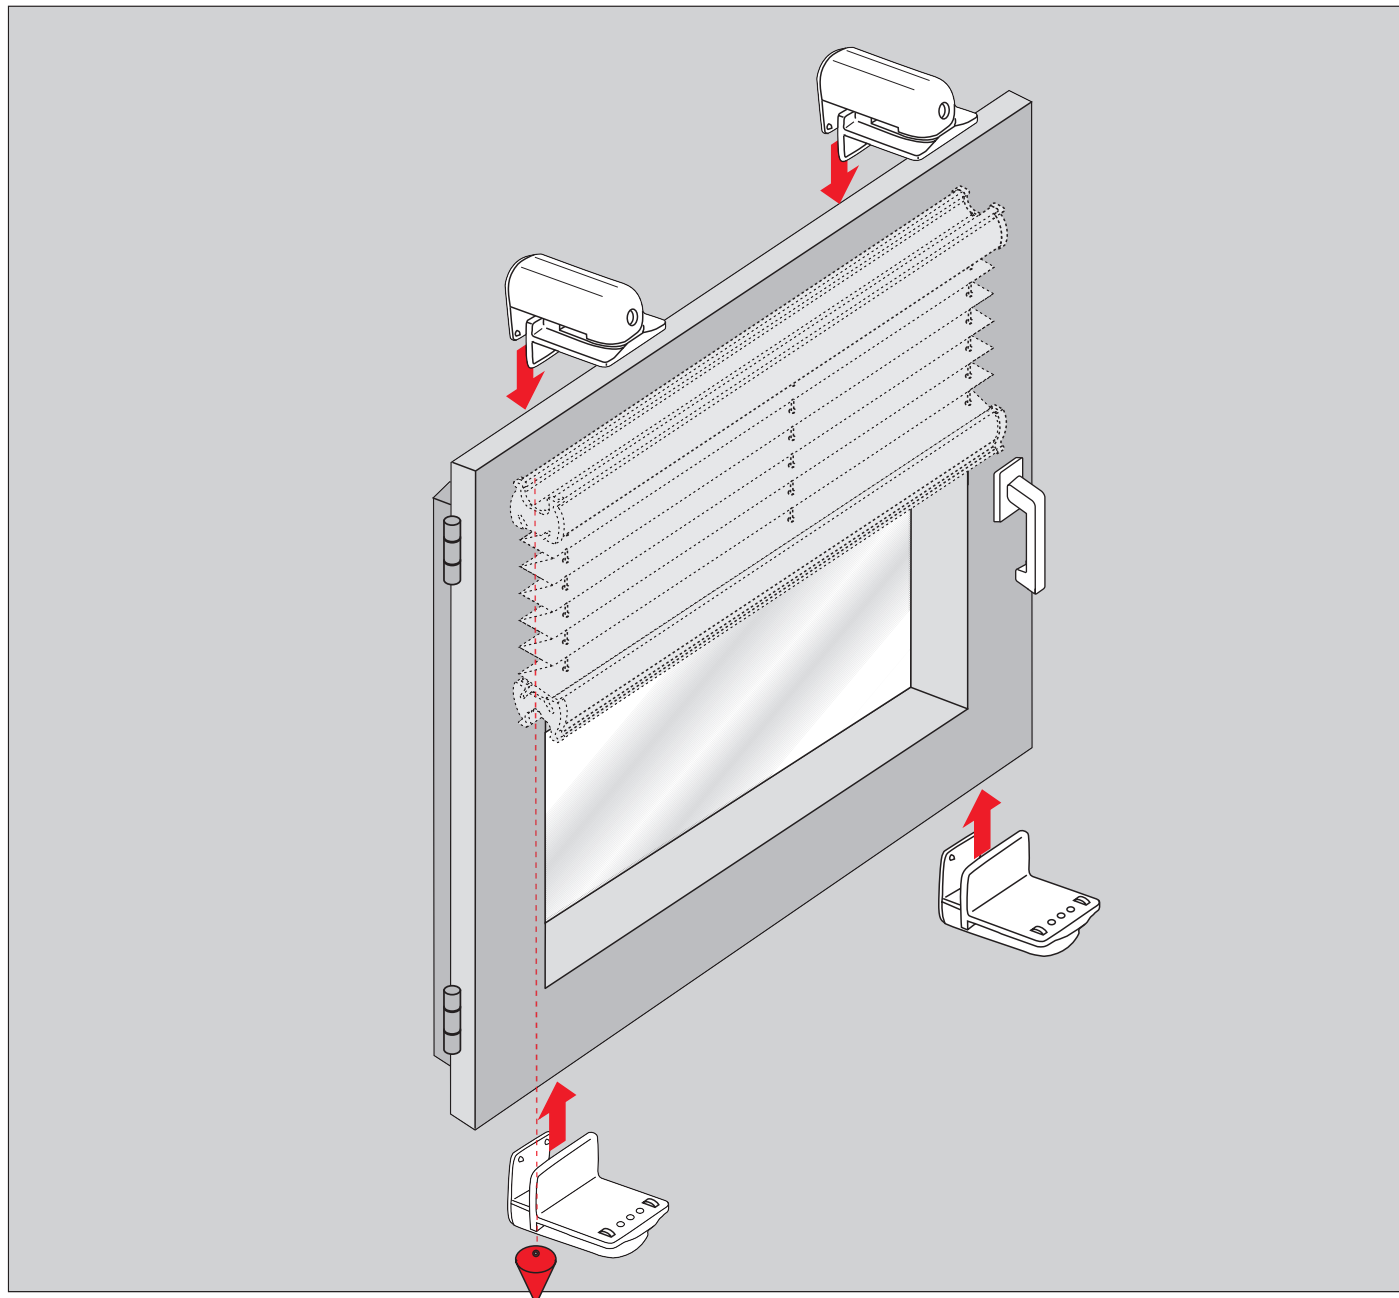

Cosiflor Klemmträger VS1 und VS2

Bracket holder (special)/
PVC windows
Klemsteun voor bovenbalk
Support pince
Клемный кронштейн

Montage auf dem Fensterflügel
Fitting on casement
Montage op het draai- of kiepraam
Montaggio sul battente della
finestra
монтаж на оконную раму