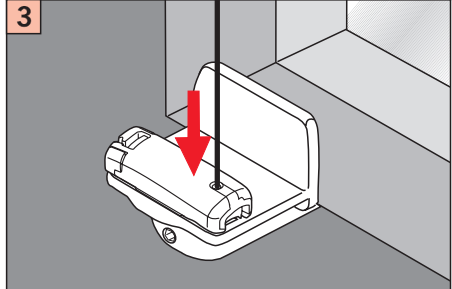

Cosiflor F mit Pendelsicherung
Cosiflor F with guide wire
Cosiflor F koordrem en koordgeleiding
Cosiflor F avec immobilisation
Cosiflor F сфиксацией отката

Cosiflor VS 1
Cosiflor VS 4
Cosiflor VS 2
Cosiflor VS 3
Cosiflor VS SD