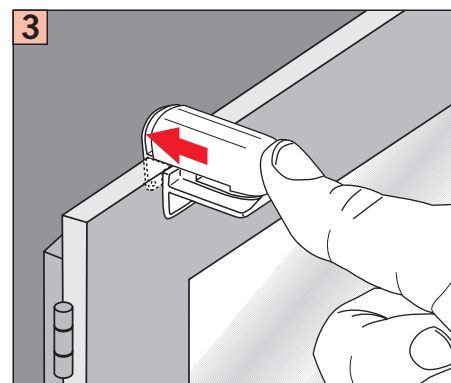

Montage • Fitting • Montage • Montaggio • Монтаж