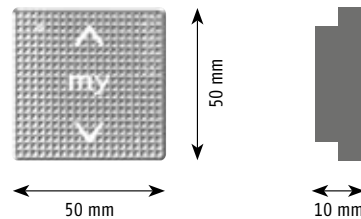

Technische Daten

Wichtigste technische Daten:

Betriebsspannung:	3 V (Batterie Typ CR 2430)
Betriebstemperatur:	0 °C bis +60 °C
Umgebungsbedingungen:	trockene Wohnräume
Schutzart:	IP 30
Funkfrequenz:	433,42 MHz