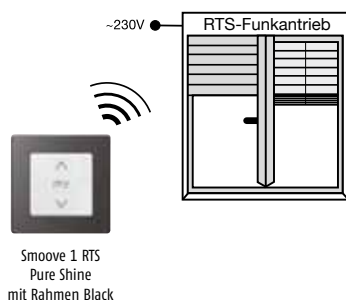

# Funkwandsender Smooove 1 RTS – berühren und bewegen

Erhältlich ab  
1. Quartal  
2011

io

RTS

**NEU**

Manuelle Steuerung eines RTS-Funkantriebs / RTS-Funkempfängers oder mehrerer RTS-Funkantriebe / RTS-Funkempfänger gleichzeitig per Funk.

1-Kanal-Funkwandsender

## Produktvorteile

- **Innovative Bedienung über Berührungstasten**
- **Passend zu allen Schalterprogrammen über einen 50x50 mm Adapterrahmen der Schalterhersteller, siehe Seite 115**
- **Vielzahl an Gestaltungsmöglichkeiten mit den Somfy Smooove Rahmen**
- Einzel-, Gruppen- oder Zentralbedienung möglich
- AUF-Taste zum Öffnen des Rollladens, Einfahren der Markise bzw. Einschalten der Beleuchtung
- my-Taste zum Stopp oder Aufrufen der Lieblingsposition
- AB-Taste zum Schließen des Rollladens, Ausfahren der Markise bzw. Ausschalten der Beleuchtung
- Programmieraste auf der Rückseite des Moduls
- Befestigungsplatte für einfache und flexible Wandmontage, keine UP-Dose erforderlich
- LED zur Sendeanzeige
- Drahtlos und batteriebetrieben, daher geringster Installationsaufwand, mit Batteriezustandsanzeige
- Verwendbar mit allen externen oder integrierten RTS-Empfängern

## Smooove 1 RTS

	Artikel-Nr.
<b>Pure Shine</b>	<b>1 810 873</b>
<b>Black Shine</b>	<b>1 810 902</b>
<b>Silver Shine</b>	<b>1 810 904</b>
<b>Red Light</b>	<b>1 810 905</b>

Lieferumfang: Funkmodul inkl. Batterie, Befestigungsplatte für Somfy Smooove Rahmen und Befestigungsplatte für andere Schalterprogramme. Passender Adapterrahmen siehe Seite 115.