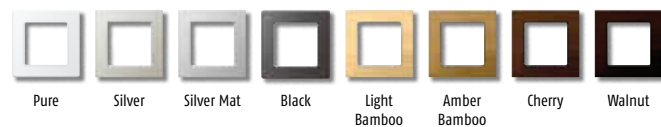

Somfy Smooove Rahmen

Somfy Smooove Rahmen

	Artikel-Nr.
Pure	9 015 022
Silver	9 015 024
Silver Mat	9 015 025
Black	9 015 023
Light Bamboo - Holzoptik	9 015 027
Amber Bamboo - Holzoptik	9 015 026
Cherry - Holzoptik	9 015 236
Walnut - Holzoptik	9 015 237
Doppelrahmen Pure	9 015 238