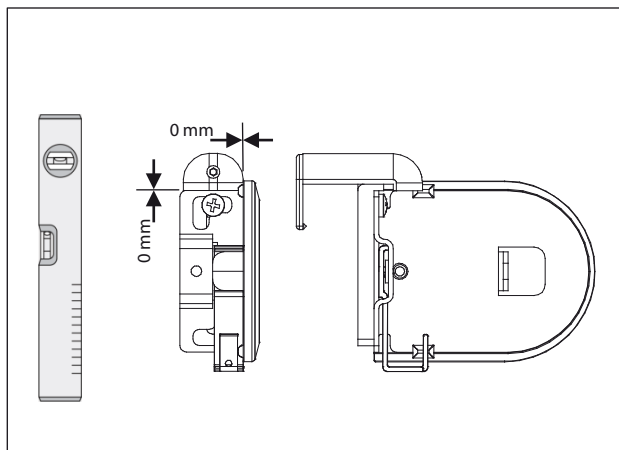

Anschrauben der Klemmträger - Rollo S40/55

Fixing of clamp mounts - roller blind type S40/55

Visser les supports fixateurs - stores à enrouleur type S40/55

Anschrauben der Klemmträger - Rollo ST40/55

Fixing of clamp mounts - roller blind type ST40/55

Visser les supports fixateurs - stores à enrouleur type ST40/55

Anschrauben der Klemmträger - Rollo SKR50

Fixing of clamp mounts - roller blind type SKR50

Visser les supports fixateurs - stores à enrouleur type SKR50